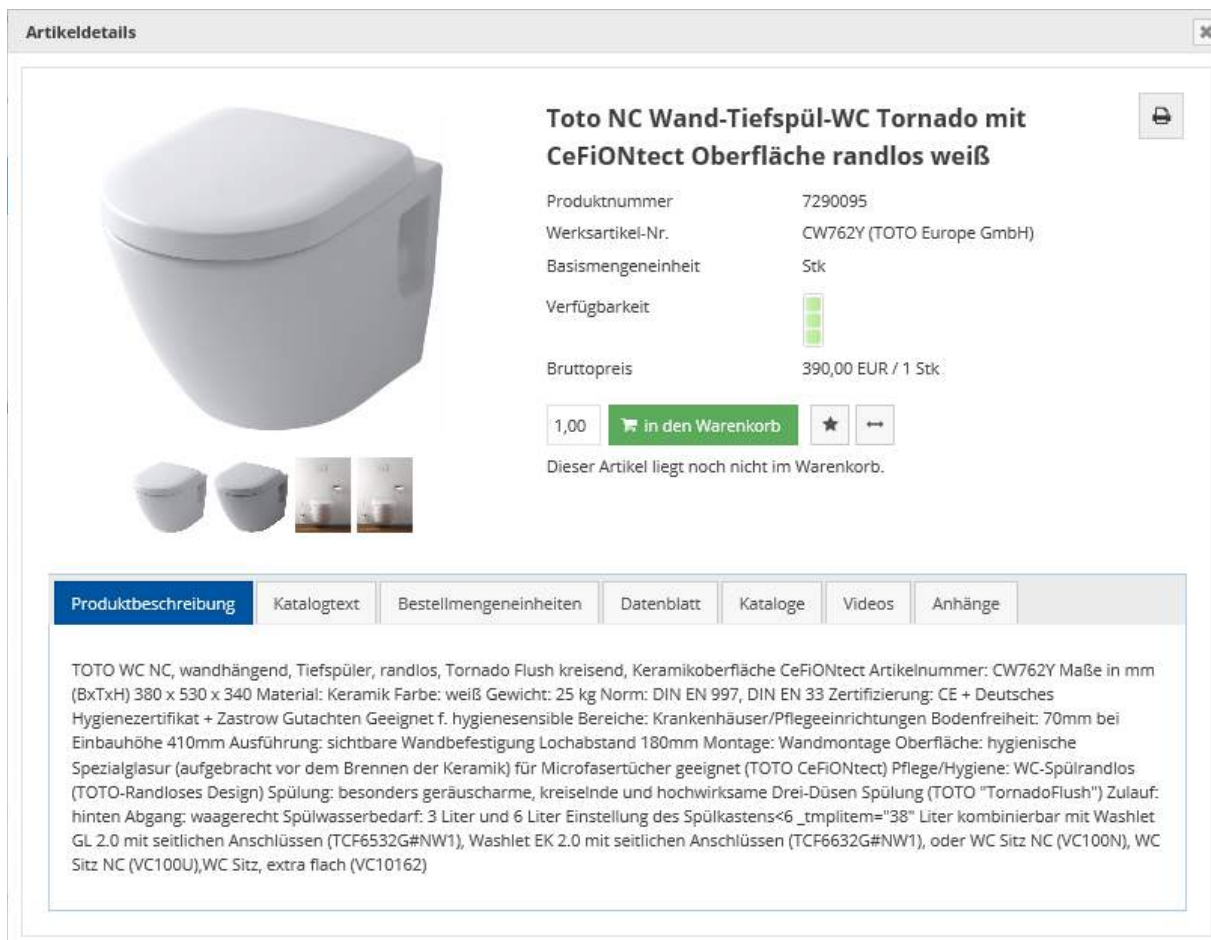

Nach dem Sie den Button „Details zum Artikel“, angeklickt haben, erscheinen die Artikeldetails zum Produkt.