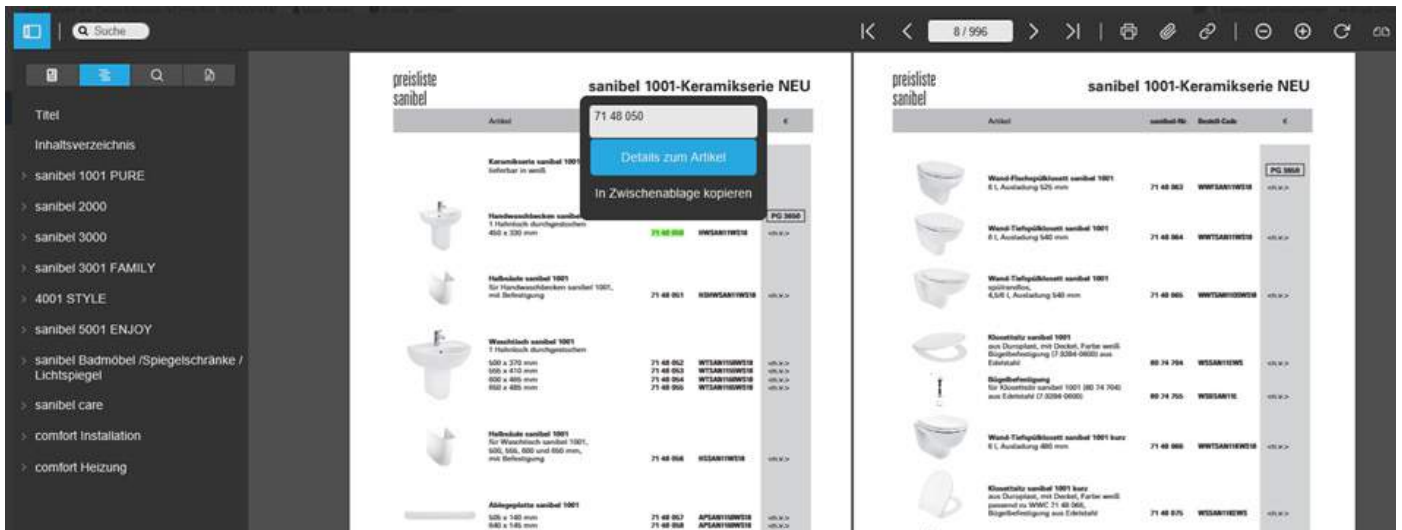

Bestell-Shop „Profiportal“

Durch Markieren der Artikelnummer erscheint ein Dialogfenster „Details zum Artikel“,